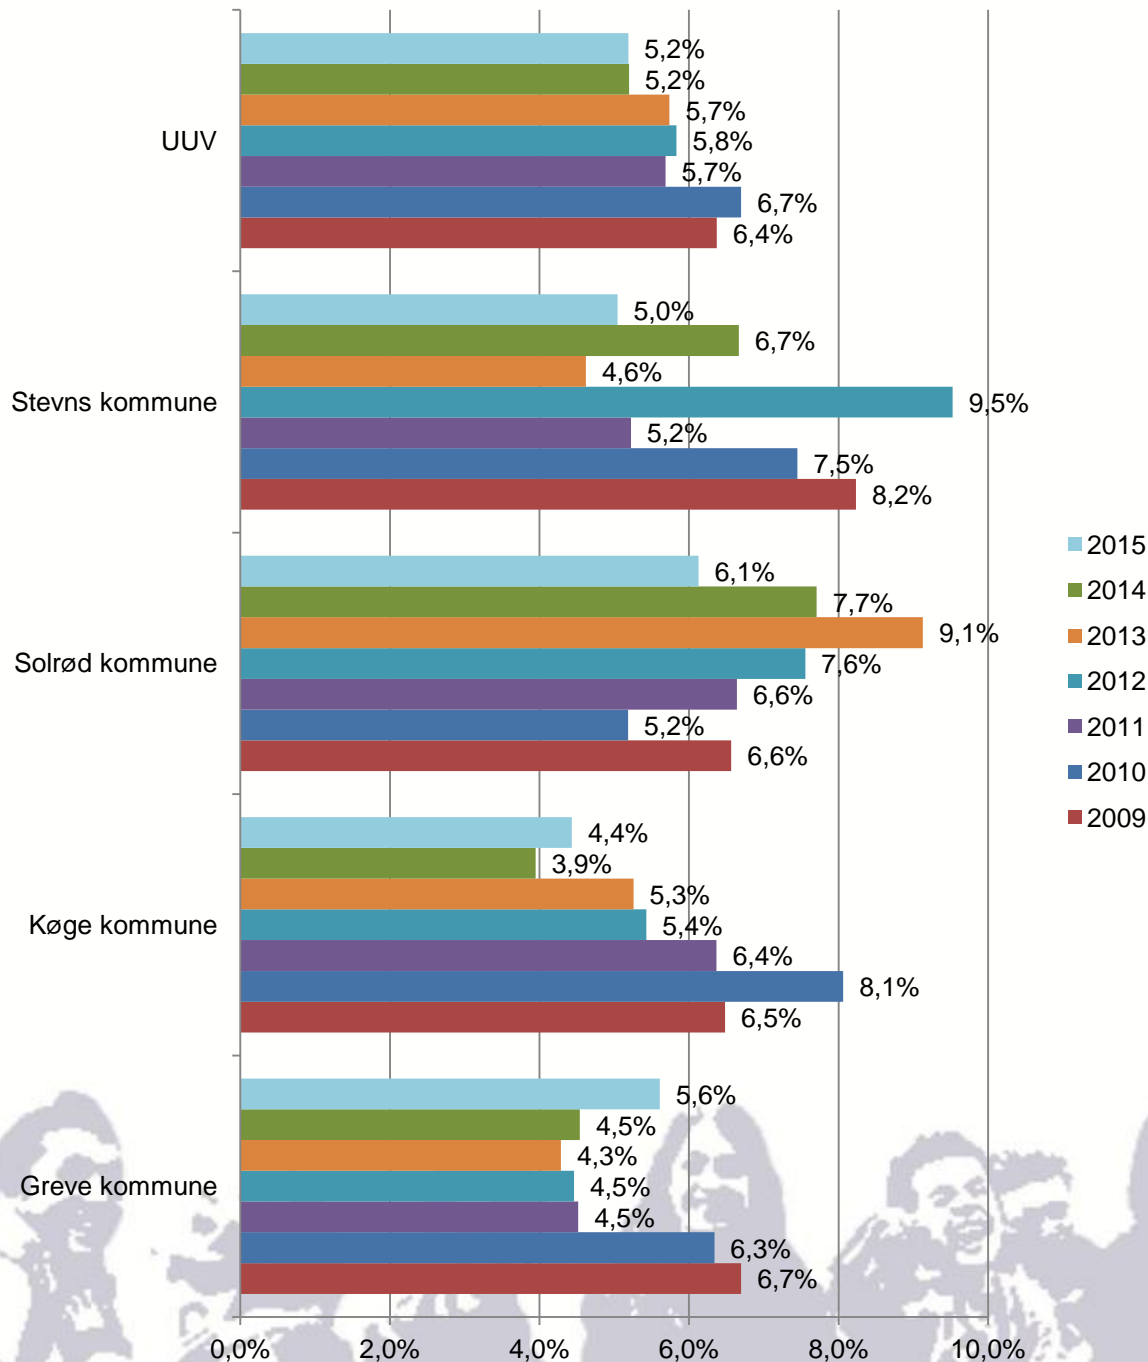

# Tal på Vejen

- Uddannelsesvalg
  - Kommuner
  - Skoler
- Uddannelsesparathed
- Afgangselever sidste år
  - Frafald
- Fastholdelse i uddannelse efter 10 mdr.
- 21 årige

## Afgangselever

# Færre falder fra EUD efter det første halve år

	2012			2013			2014			2015		
	Antal Frafald	Antal ansøgere	%	Antal Frafald	Antal ansøgere	%	Antal Frafald	Antal ansøgere	%	Antal Frafald	Antal ansøgere	%
<b>Erhvervsuddannelser</b>	63	355	17,7%	73	327	22,3%	75	306	24,5%	43	257	16,7%
<b>Gymnasiale uddannelser</b>	86	1196	7,2%	97	1100	8,8%	63	1156	5,4 %	88	1166	7,5 %
<b>Andre ungdomsudd.</b>										1	20	5,0 %

# Flere 21 årige gennemfører en ungdomsuddannelse