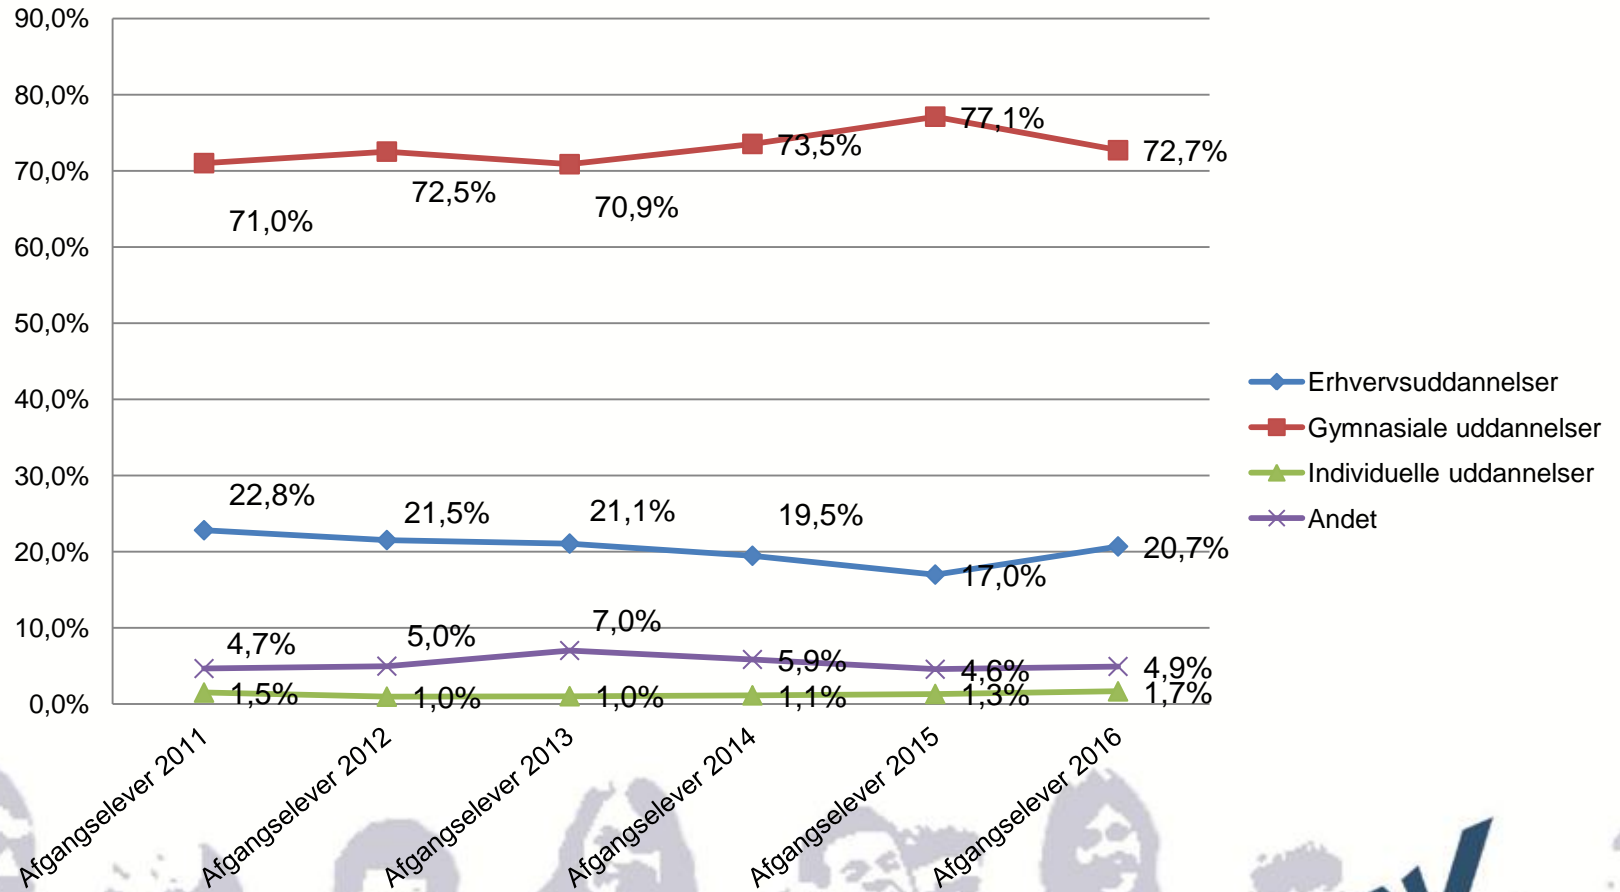

EUD kurven er knækket

Afgangselever